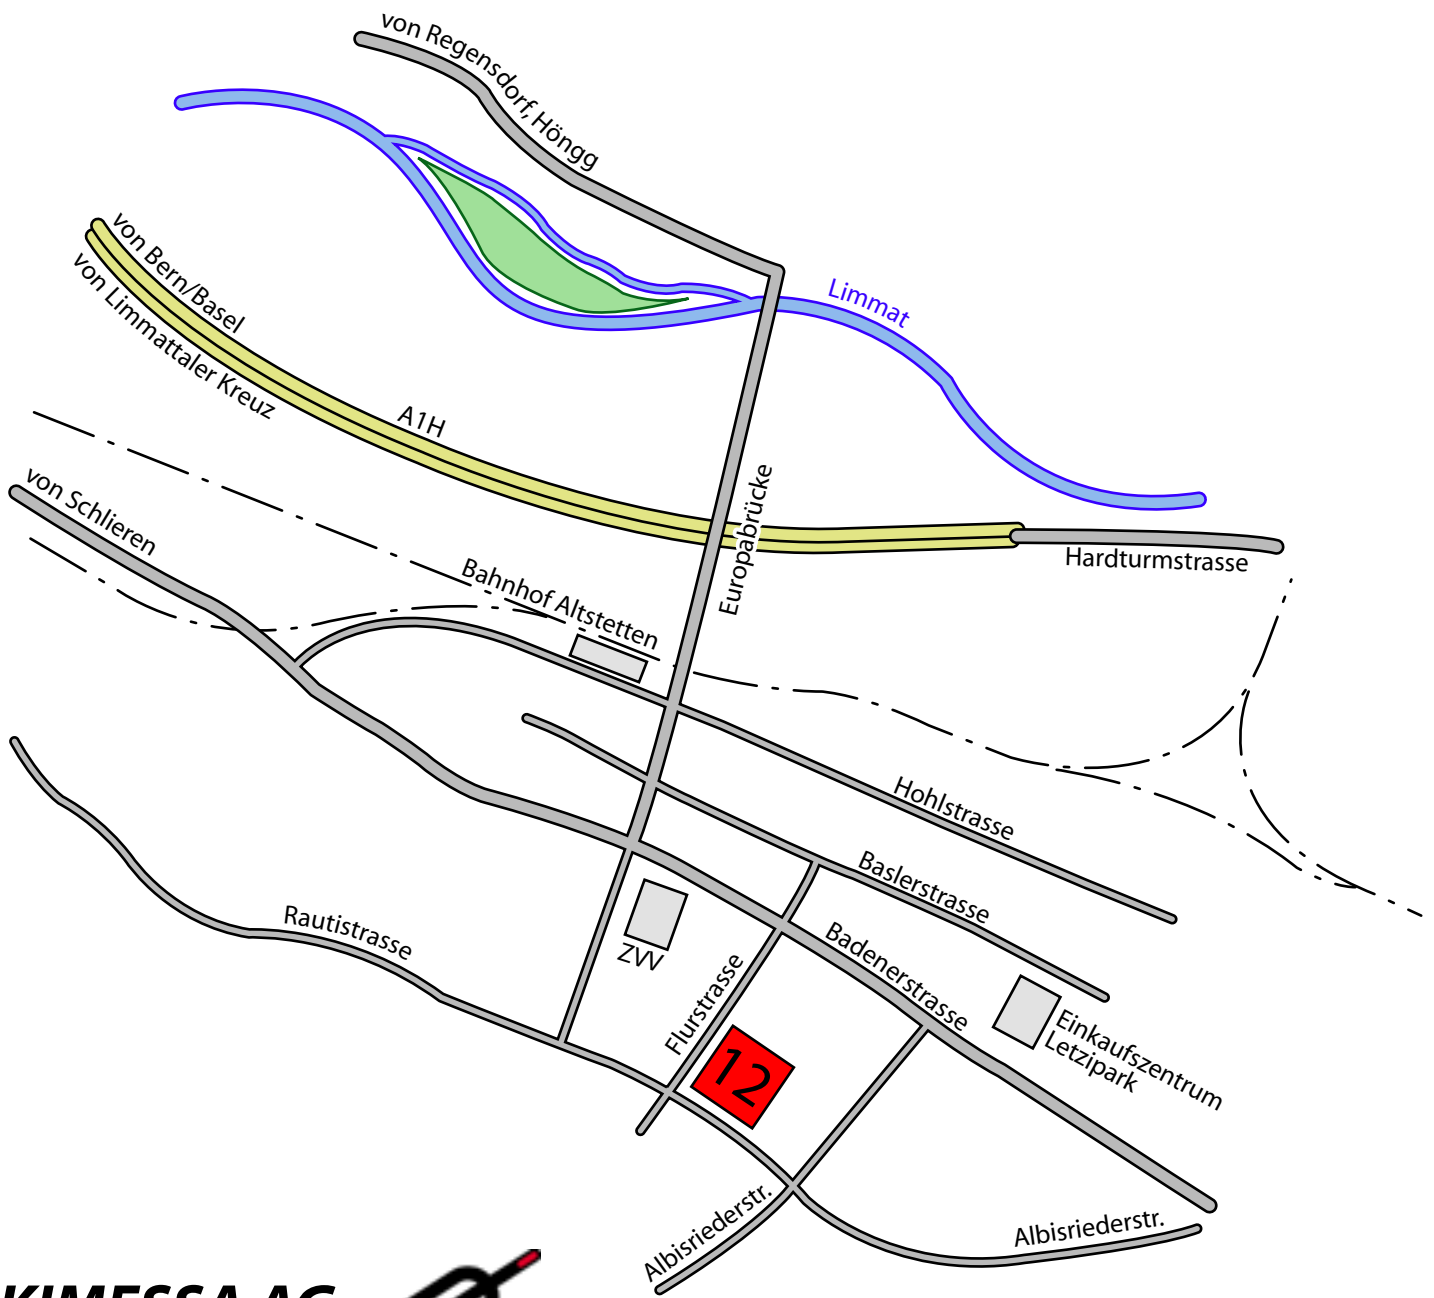

Anfahrtsplan

KIMESSA AG

Rautistrasse 12 T 0041 (0)44 404 38 38
CH-8047 Zürich F 0041 (0)44 404 38 39